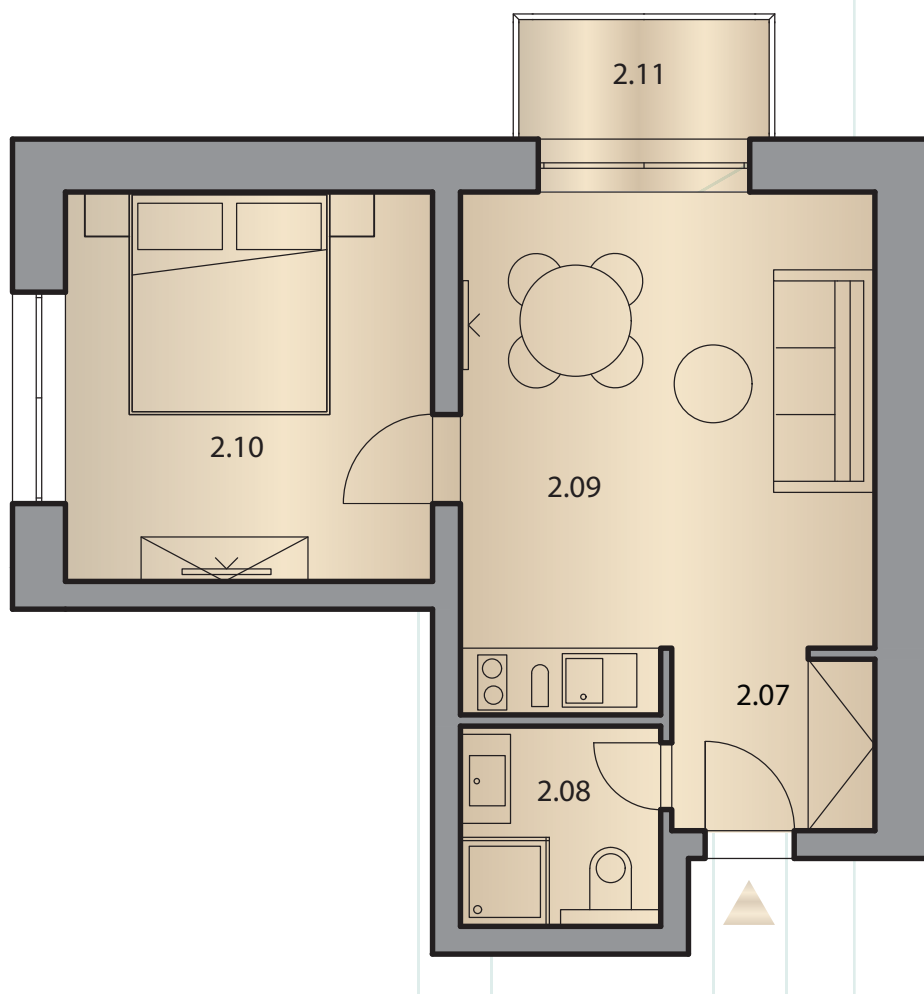

### LEGENDA MIESTNOSTÍ:

2.07	PREDSIEŇ 2D	2,93 m <sup>2</sup>
2.08	KÚPEĽŇA 2D	3,24 m <sup>2</sup>
2.09	OB. IZBA + KUCHYŇA	16,71 m <sup>2</sup>
2.10	IZBA 2D	11,91 m <sup>2</sup>
2.11	BALKÓN 2D	2,84 m <sup>2</sup>

# BYT 2D

Celková úžitková plocha:	34,79 m <sup>2</sup>
Balkón:	2,84 m <sup>2</sup>
Podlažie:	2
Počet izieb:	2

Súčasťou bytu je aj lyžiareň na 1. podlaží.