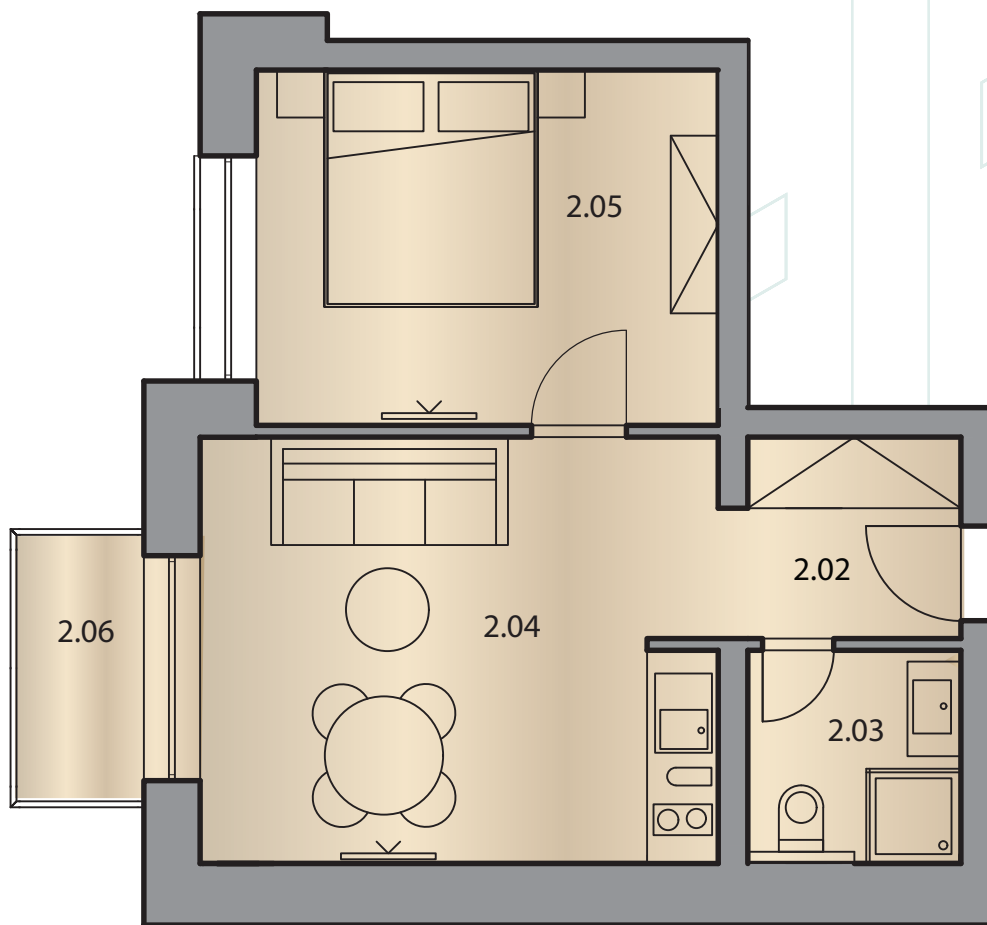

PÔDORYS BYTU

LEGENDA MIESTNOSTÍ:

2.02	PREDSIEŇ 2C	3,34 m ²
2.03	KÚPEĽŇA 2C	3,24 m ²
2.04	OB. IZBA + KUCHYŇA	16,05 m ²
2.05	IZBA 2C	11,70 m ²
2.06	BALKÓN 2C	2,59 m ²

BYT 2C

Celková úžitková plocha:	34,33 m ²
Balkón :	2,59 m ²
Podlažie:	2
Počet izieb:	2