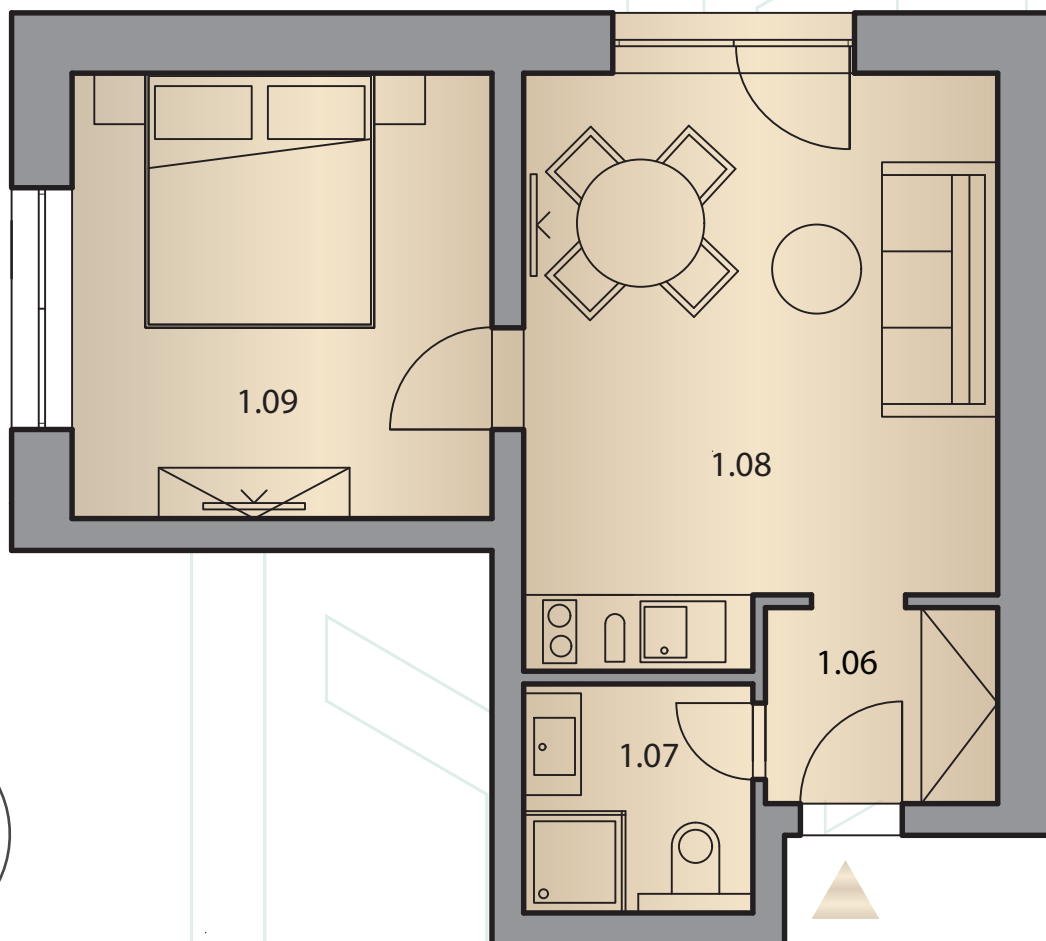

### LEGENDA MIESTNOSTÍ:

1.06	PREDSIEŇ 1C	2,82 m <sup>2</sup>
1.07	KÚPEĽŇA 1C	3,24 m <sup>2</sup>
1.08	OB. IZBA + KUCHYŇA	16,35 m <sup>2</sup>
1.09	IZBA 1C	11,55 m <sup>2</sup>

# BYT 1C

Celková užitková plocha: 33,96 m<sup>2</sup>

S prízemným výstupom:

Podlažie: 1

Počet izieb: 2

Súčasťou bytu je aj lyžiareň na 1. podlaží.

**PREDAJ**  
**HOTEL DEMÄNOVÁ**  
**APARTMENTS**

Ing. Michal Galko  
galko@g-real.sk, +421 908 025 554  
g-real.sk