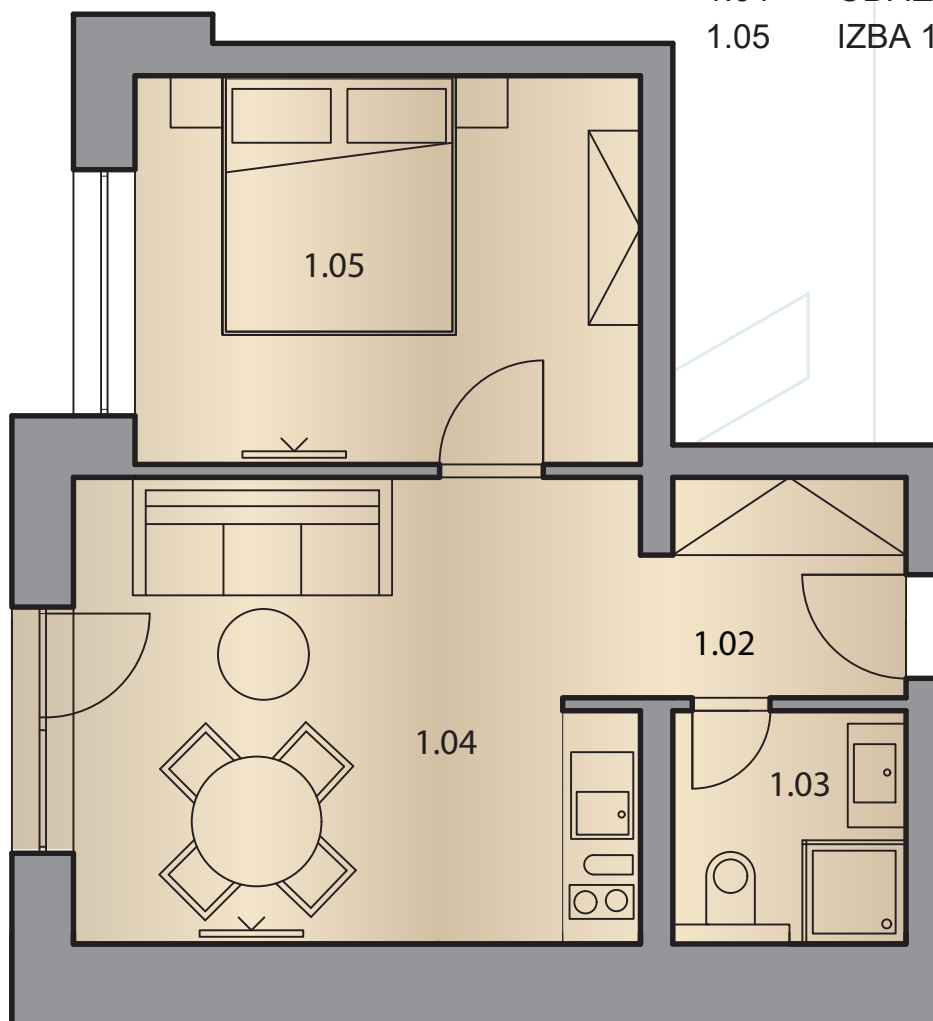

PÔDORYS BYTU

LEGENDA MIESTNOSTÍ:

1.02	PREDSIEŇ 1B	3,06 m ²
1.03	KÚPEĽŇA 1B	3,24 m ²
1.04	OB. IZBA + KUCHYŇA	16,11 m ²
1.05	IZBA 1B	11,70 m ²

BYT 1B

Celková úžitková plocha: 34,11 m²

S prízemným výstupom

Podlažie: 1

Počet izieb: 2

Súčasťou bytu je aj lyžiareň na 1. podlaží.

PREDAJ
HOTEL DEMÄNOVÁ
APARTMENTS

Ing. Michal Galko
galko@g-real.sk, +421 908 025 554
g-real.sk