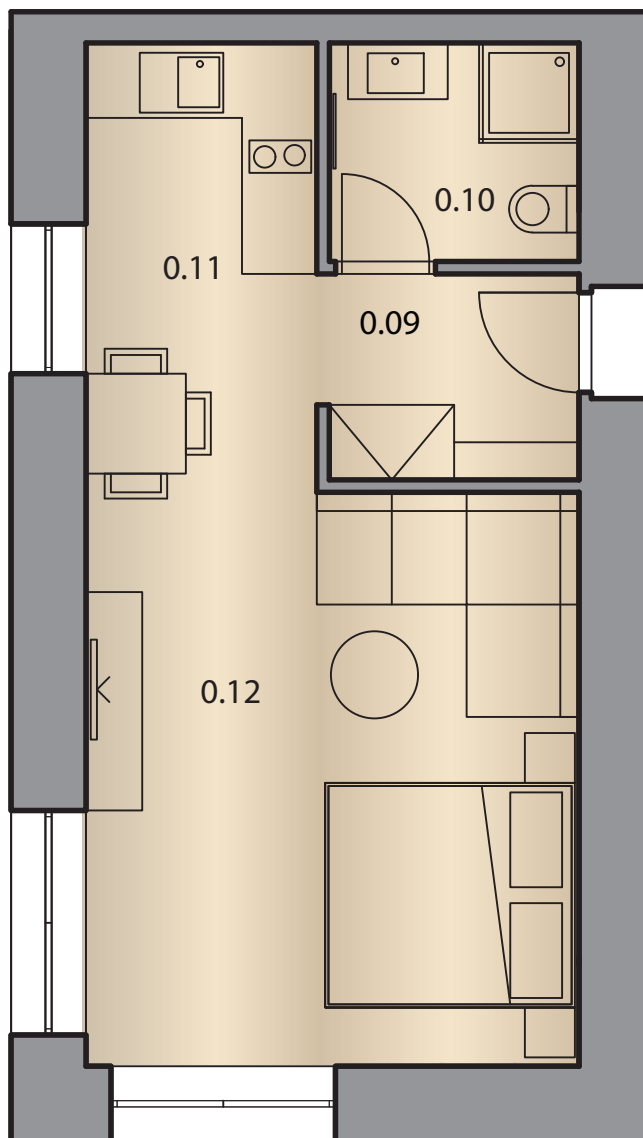

### LEGENDA MIESTNOSTÍ:

0.09	PREDSIEŇ 1A	3,41 m <sup>2</sup>
0.10	KÚPEĽŇA 1A	3,54 m <sup>2</sup>
0.11	KUCHYŇA 1A	6,66 m <sup>2</sup>
0.12	OBÝVACIA IZBA 1A	18,17 m <sup>2</sup>

# BYT 1A

Celková úžitková plocha:	31,76 m <sup>2</sup>
Balkón	0 m <sup>2</sup>
Podlažie:	1
Počet izieb:	1

Súčasťou bytu je aj lyžiareň na 1. podlaží.